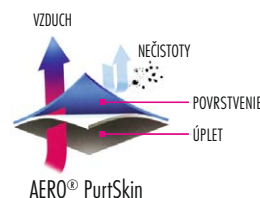

MECHANICKÁ OCHRANA

Odolnosť proti oderu (cykly)	100	500	2000	8000		
Na základe počtu cyklov potrebných na predrenie vzorky rukavice						
Odolnosť proti prerezaniu (index)	1,2	2,5	5,0	10,0	20,0	
Na základe počtu cyklov noža potrebných na prerezanie vzorky konštantnú rýchlosťou						
Odolnosť proti pretrhnutiu (newton)	10	25	50	75		
Na základe veľkosti sily potrebnej na pretrhnutie vzorky						
Odolnosť proti prepichnutiu (newton)	20	60	100	150		
Na základe veľkosti sily potrebnej na prerazenie vzorky hrotom štandardnej veľkosti						
Odolnosť proti prerezaniu (newton)	2	5	10	15	22	30
TDM odolnosť proti prerezaniu podľa EN 388:2016 ISO 13997