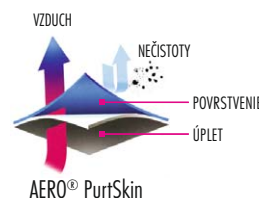

MECHANICKÁ OCHRANA

Odolnosť proti oderu (cykly)	100	500	2000	8000		
Na základe počtu cyklov potrebných na predrenie vzorky rukavice						
Odolnosť proti prerezaniu (index)	1,2	2,5	5,0	10,0	20,0	
Na základe počtu cyklov noža potrebných na prerezanie vzorky konštantnú rýchlosťou						
Odolnosť proti pretrhnutiu (newton)	10	25	50	75		
Na základe veľkosti sily potrebnej na pretrhnutie vzorky						
Odolnosť proti prepichnutiu (newton)	20	60	100	150		
Na základe veľkosti sily potrebnej na prerazenie vzorky hrotom štandardnej veľkosti						
Odolnosť proti prerezaniu (newton)	2	5	10	15	22	30
TDM odolnosť proti prerezaniu podľa EN 388:2016 ISO 13997						

TECHNICKÝ LIST A NÁVOD NA POUŽITIE