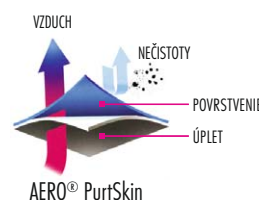

MECHANICKÁ OCHRANA

Odolnosť proti oderu (cykly)	100	500	2000	8000		
Na základe počtu cyklov potrebných na predrenie vzorky rukavice						
Odolnosť proti prerezaniu (index)	1,2	2,5	5,0	10,0	20,0	
Na základe počtu cyklov noža potrebných na prerezanie vzorky konštantnú rýchlosťou						
Odolnosť proti pretrhnutiu (newton)	10	25	50	75		
Na základe veľkosti sily potrebnej na pretrhnutie vzorky						
Odolnosť proti prepichnutiu (newton)	20	60	100	150		
Na základe veľkosti sily potrebnej na prerazenie vzorky hrotom štandardnej veľkosti						
Odolnosť proti prerezaniu (newton)	2	5	10	15	22	30
TDM odolnosť proti prerezaniu podľa EN 388:2016 ISO 13997