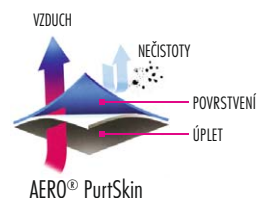

MECHANICKÁ OCHRANA

Odolnost proti oděru (cykly)	100	500	2000	8000		
Na základě počtu cyklů potřebných k prodření vzorku rukavice						
Odolnost proti prořezu (index)	1,2	2,5	5,0	10,0	20,0	
Na základě počtu cyklů nože potřebných k prořezu vzorku konstantní rychlostí						
Odolnost proti protřetí (Newton)	10	25	50	75		
Na základě velikosti síly potřebné k přetržení vzorku						
Odolnost proti propíchnutí (Newton)	20	60	100	150		
Na základě velikosti síly potřebné k proražení vzorku hrotem standardní velikosti						
Odolnost proti přeřezání (Newton)	2	5	10	15	22	30
TDM odolnost proti přeřezání dle EN 388:2016 ISO 13997