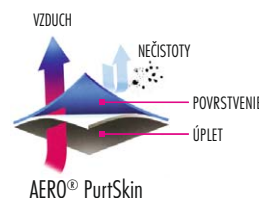

MECHANICKÁ OCHRANA

Odolnosť proti oderu (cykly)	100	500	2000	8000		
Na základe počtu cyklov potrebných na predrenie vzorky rukavice						
Odolnosť proti prerezaniu (index)	1,2	2,5	5,0	10,0	20,0	
Na základe počtu cyklov noža potrebných na prerezanie vzorky konštantnú rýchlosťou						
Odolnosť proti pretrhnutiu (newton)	10	25	50	75		
Na základe veľkosti sily potrebnej na pretrhnutie vzorky						
Odolnosť proti prepichnutiu (newton)	20	60	100	150		
Na základe veľkosti sily potrebnej na prerazenie vzorky hrotom štandardnej veľkosti						
Odolnosť proti prerezaniu (newton)	2	5	10	15	22	30
TDM odolnosť proti prerezaniu podľa EN 388:2016 ISO 13997