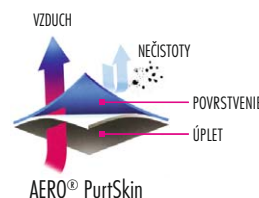

MECHANICKÁ OCHRANA

Odolnosť proti oderu (cykly)	100	500	2000	8000		
Na základe počtu cyklov potrebných na predrenie vzorky rukavice						
Odolnosť proti prerezaniu (index)	1,2	2,5	5,0	10,0	20,0	
Na základe počtu cyklov noža potrebných na prerezanie vzorky konštantnú rýchlosťou						
Odolnosť proti pretrhnutiu (newton)	10	25	50	75		
Na základe veľkosti sily potrebnej na pretrhnutie vzorky						
Odolnosť proti prepichnutiu (newton)	20	60	100	150		
Na základe veľkosti sily potrebnej na prerazenie vzorky hrotom štandardnej veľkosti						
Odolnosť proti prerezaniu (newton)	2	5	10	15	22	30
TDM odolnosť proti prerezaniu podľa EN 388:2016 ISO 13997