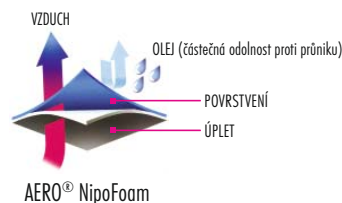

MECHANICKÁ OCHRANA

Odolnost proti oděru (cykly)	100	500	2000	8000		
Na základě počtu cyklů potřebných k prodření vzorku rukavice						
Odolnost proti prořezu (index)	1,2	2,5	5,0	10,0	20,0	
Na základě počtu cyklů nože potřebných k prořezu vzorku konstantní rychlostí						
Odolnost proti protržení (Newton)	10	25	50	75		
Na základě velikosti síly potřebné k přetržení vzorku						
Odolnost proti propíchnutí (Newton)	20	60	100	150		
Na základě velikosti síly potřebné k prorazení vzorku hrotem standardní velikosti						
Odolnost proti přerézání (Newton)	2	5	10	15	22	30
TDM odolnost proti přerézání dle EN 388:2016 ISO 13997						

ODOLNOST PROTI TEPLU

Odolnost proti kontaktnímu teplu	100 °C > 15s	250 °C > 15s	350 °C > 15s	500 °C > 15s
Podle poměru teploty ve °C a mezního času